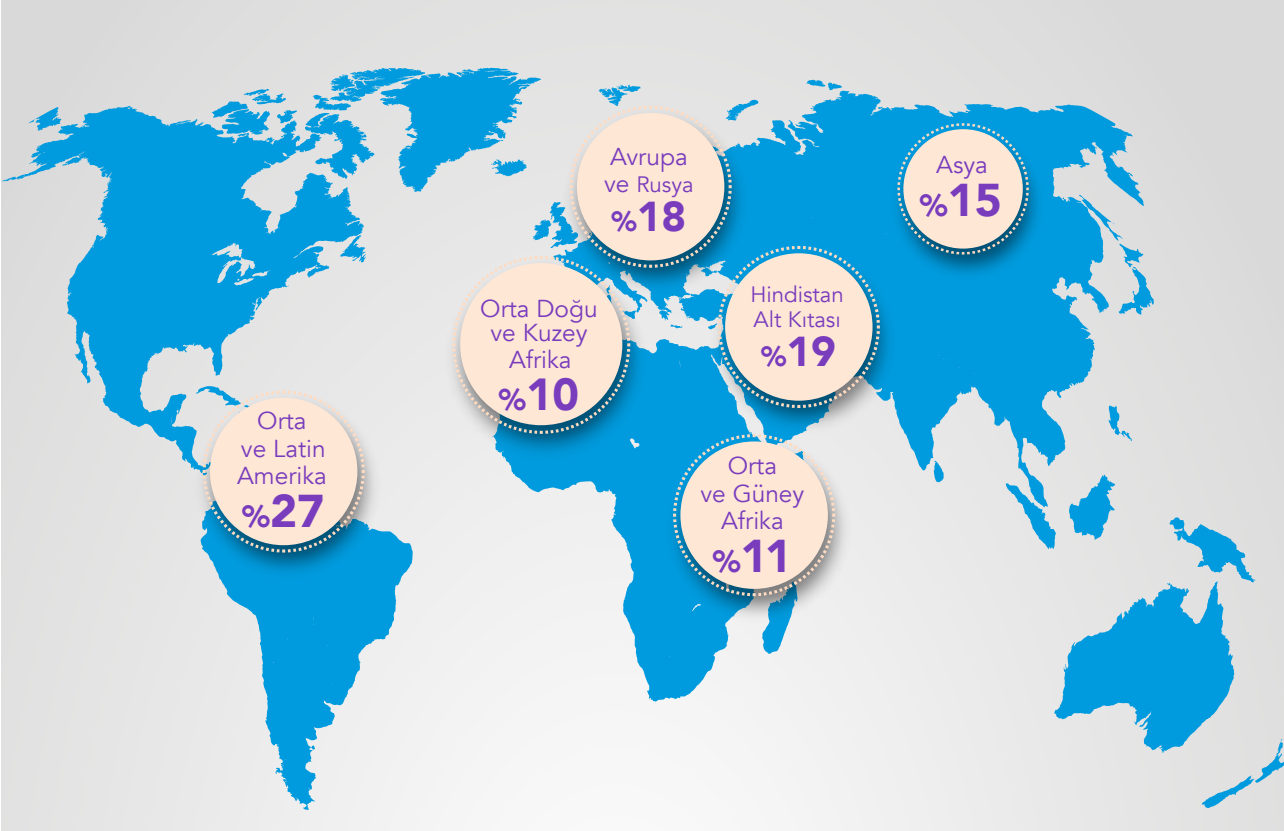

INFOGRAFİK

2017 - 2018

MİSAFİR PROFİLİ

%
55'i
KADIN

%
45'i
ERKEK

MESLEKLERE GÖRE YÜZDELER

YAŞINA GÖRE ORANLARI

MİSAFİRLERİMİZİN

%**96**'Sİ

KATILDIKLARI TURLAR İÇİN
ÖDEDİKLERİ ÜCRETİN KARŞILIĞINI ALDIKLARINI
DÜŞÜNÜYOR VE BİZİ DOSTLARINA
TAVSİYE EDECEKLERİNİ
BELİRTİYOR.

MİSAFİRLERİMİZİN

%**100**'Ü

KİŞİYE ÖZEL
EV - ALAN - EV TRANSFERİ
HİZMETİMİZİ BEĞENİYOR.

KITALARINA GÖRE

DÖNEMLERİNE GÖRE

2018 YILINDA
YAPILMASI PLANLANAN
43 TUR ÇEŞİDİ
VE 125 GRUP
MEVCUTTUR.