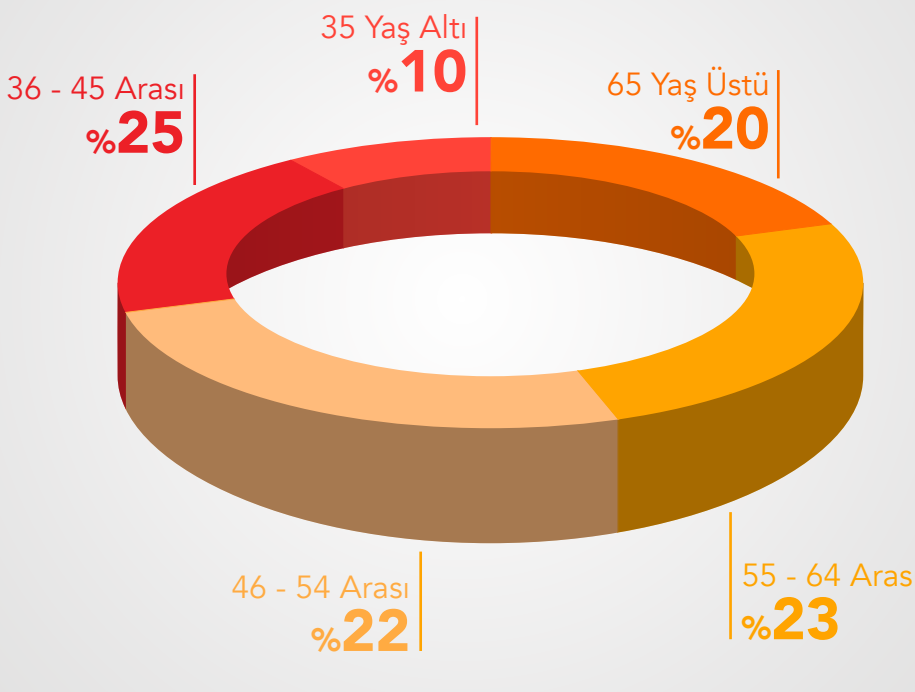

INFOGRAFİK

2017 - 2018

MİSAFİR PROFİLİ

%
55'i
KADIN

%
45'i
ERKEK

MESLEKLERE GÖRE YÜZDELER

YAŞINA GÖRE ORANLARI

MİSAFİRLERİMİZİN

%**96**'Sİ

KATILDIKLARI TURLAR İÇİN
ÖDEDİKLERİ ÜCRETİN KARŞILIĞINI ALDIKLARINI
DÜŞÜNÜYOR VE BİZİ DOSTLARINA
TAVSİYE EDECEKLERİNİ
BELİRTİYOR.

MİSAFİRLERİMİZİN

%**100**'Ü

KİŞİYE ÖZEL
EV - ALAN - EV TRANSFERİ
HİZMETİMİZİ BEĞENİYOR.

KITALARINA GÖRE

DÖNEMLERİNE GÖRE

2018 YILINDA
YAPILMASI PLANLANAN
43 TUR ÇEŞİDİ
VE 125 GRUP
MEVCUTTUR.