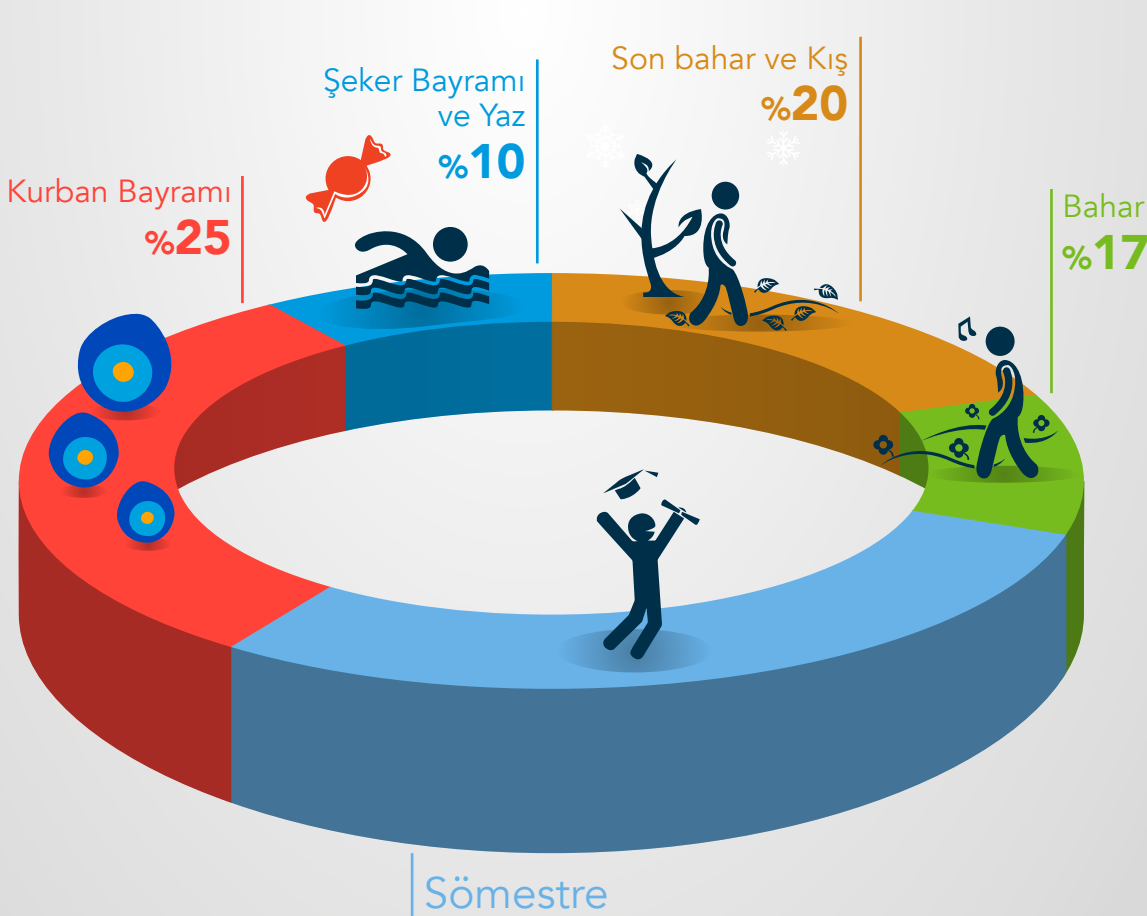

INFOGRAFİK

2017 - 2018

MİSAFİR PROFİLİ

%
55'i
KADIN

%
45'i
ERKEK

MESLEKLERE GÖRE YÜZDELER

YAŞINA GÖRE ORANLARI

MİSAFİRLERİMİZİN

%**96**'Sİ

KATILDIKLARI TURLAR İÇİN
ÖDEDİKLERİ ÜCRETİN KARŞILIĞINI ALDIKLARINI
DÜŞÜNÜYOR VE BİZİ DOSTLARINA
TAVSİYE EDECEKLERİNİ
BELİRTİYOR.

MİSAFİRLERİMİZİN

%**100**'Ü

KİŞİYE ÖZEL
EV - ALAN - EV TRANSFERİ
HİZMETİMİZİ BEĞENİYOR.

KITALARINA GÖRE

DÖNEMLERİNE GÖRE

2018 YILINDA
YAPILMASI PLANLANAN
43 TUR ÇEŞİDİ
VE 125 GRUP
MEVCUTTUR.